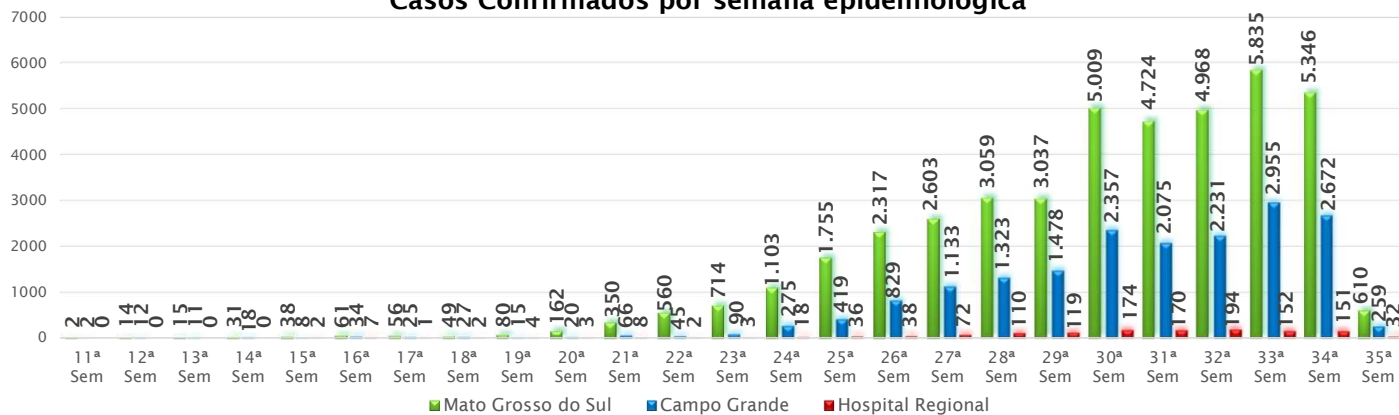

domingo, 23 de agosto de 2020

Hora de atualização: 18:00

Casos gerais de Coronavírus

Fonte: Univ. John Hopkins/Min. Saúde/CIEVS-SES/SESAU/NVE-HRMS

* Dos 198 óbitos registrados no HRMS, 146 são da capital e 52 do interior

Casos Confirmados por semana epidemiológica

Fonte: CIEVS-SES/SESAU/NVE-HRMS

Semana atual: 35ª de 23 à 29/08/2020

Mato Grosso do Sul

Covid-19 por semana epidemiológica