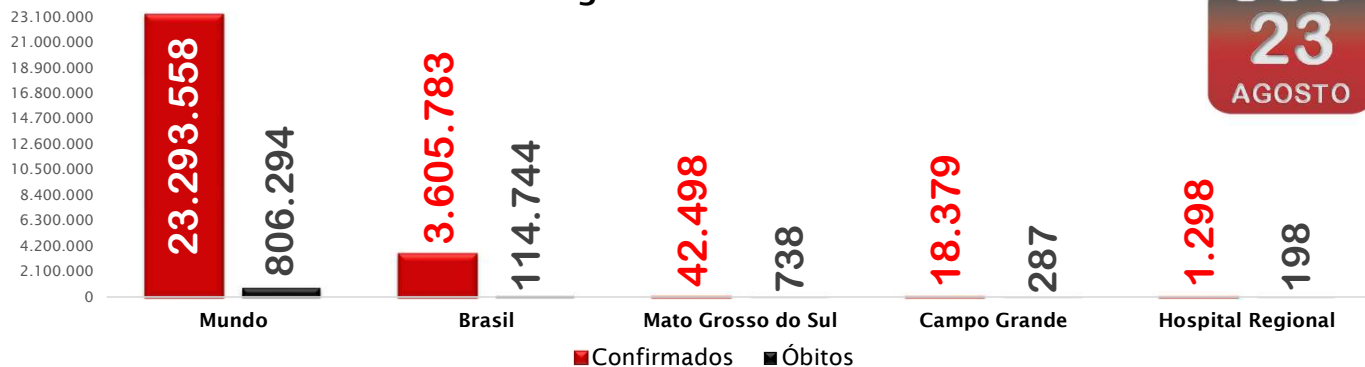

domingo, 23 de agosto de 2020

Hora de atualização: 18:00

Casos gerais de Coronavírus

Fonte: Univ. John Hopkins/Min. Saúde/CIEVS-SES/SESAU/NVE-HRMS

* Dos 198 óbitos registrados no HRMS, 146 são da capital e 52 do interior

Casos Confirmados por semana epidemiológica

Fonte: CIEVS-SES/SESAU/NVE-HRMS

Semana atual: 35ª de 23 à 29/08/2020

Mato Grosso do Sul

Covid-19 por semana epidemiológica